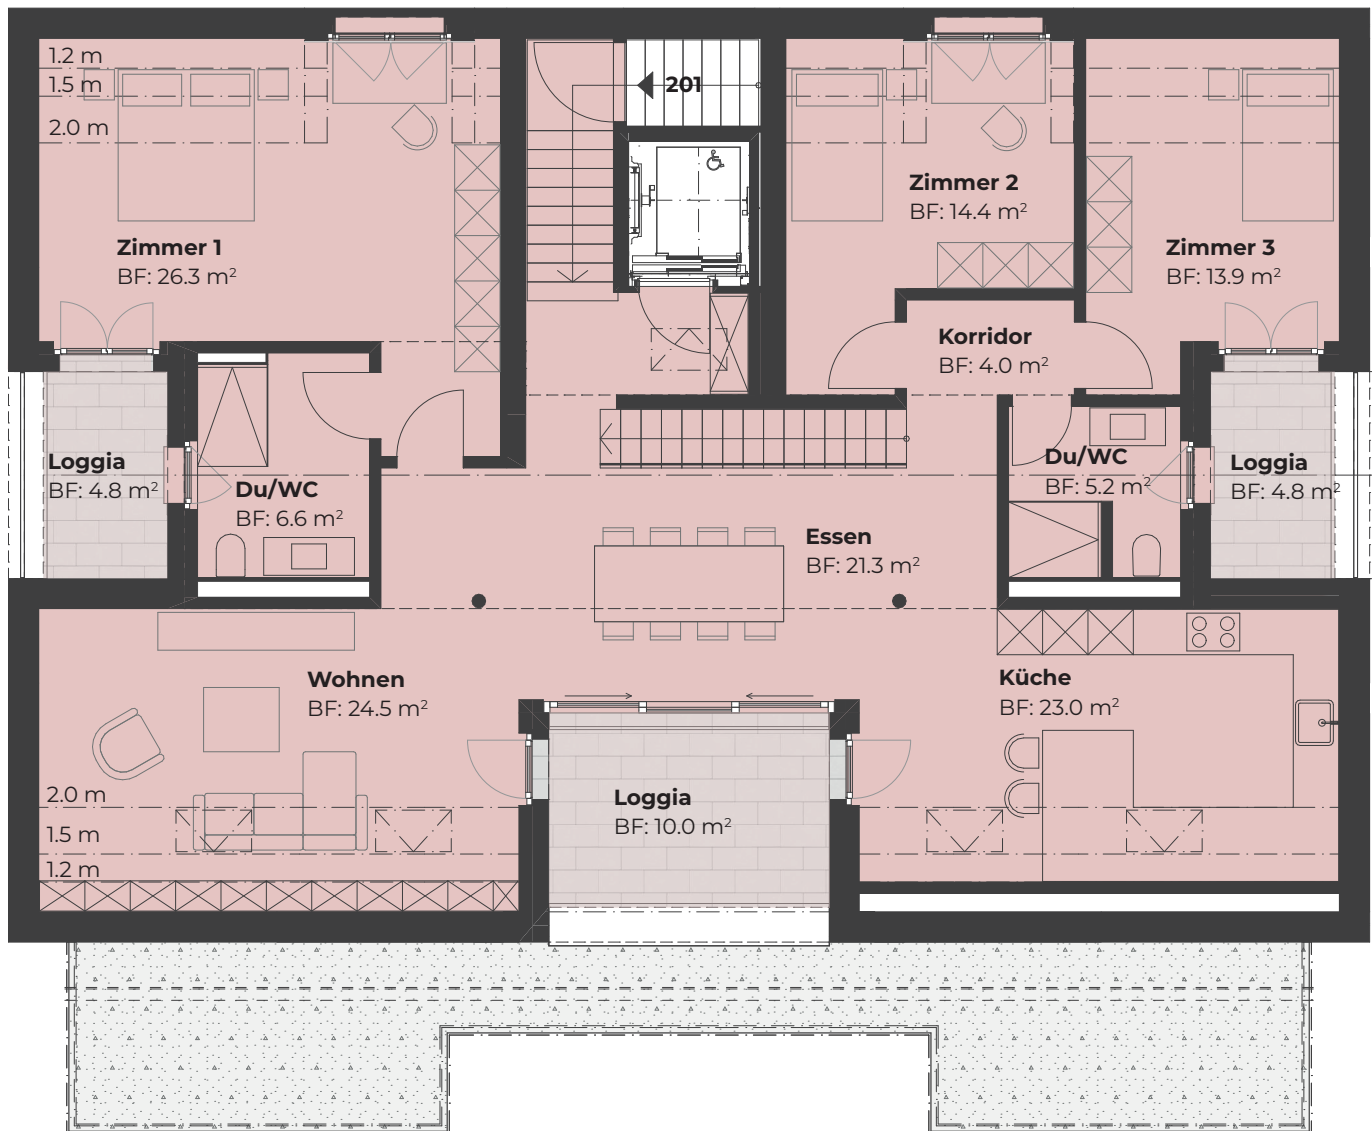

1. DACHGESCHOSS

201 1. Etage

5-Zimmer-Wohnung

Bruttowohnfläche 191.4 m²

Loggien 10.0 + 4.8 + 4.8 m²

Keller 20.4 m²

2. DACHGESCHOSS

201 2. Etage

5-Zimmer-Wohnung